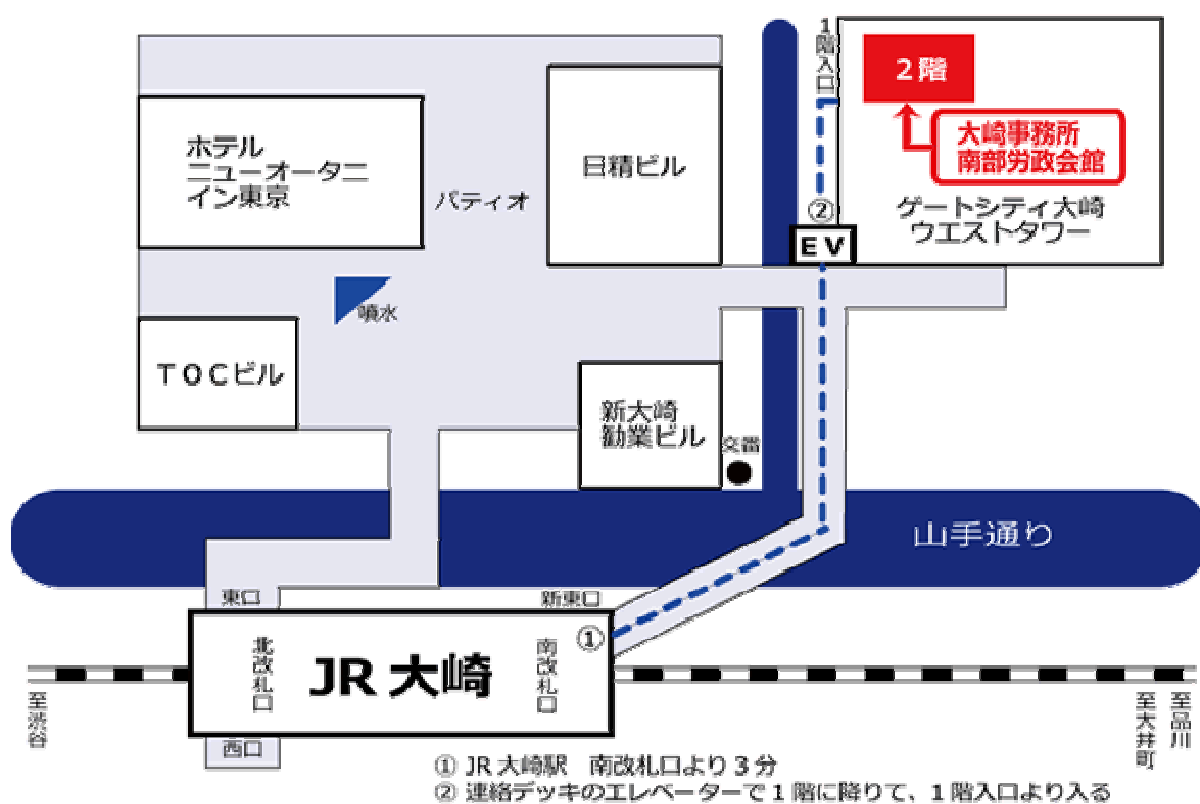

南部労政会館の概要

所在地:品川区大崎 1-11-1 ゲートシティ大崎 ウェストタワー2階

電話番号:03-3495-4915

JR「大崎駅」新東口より徒歩3分